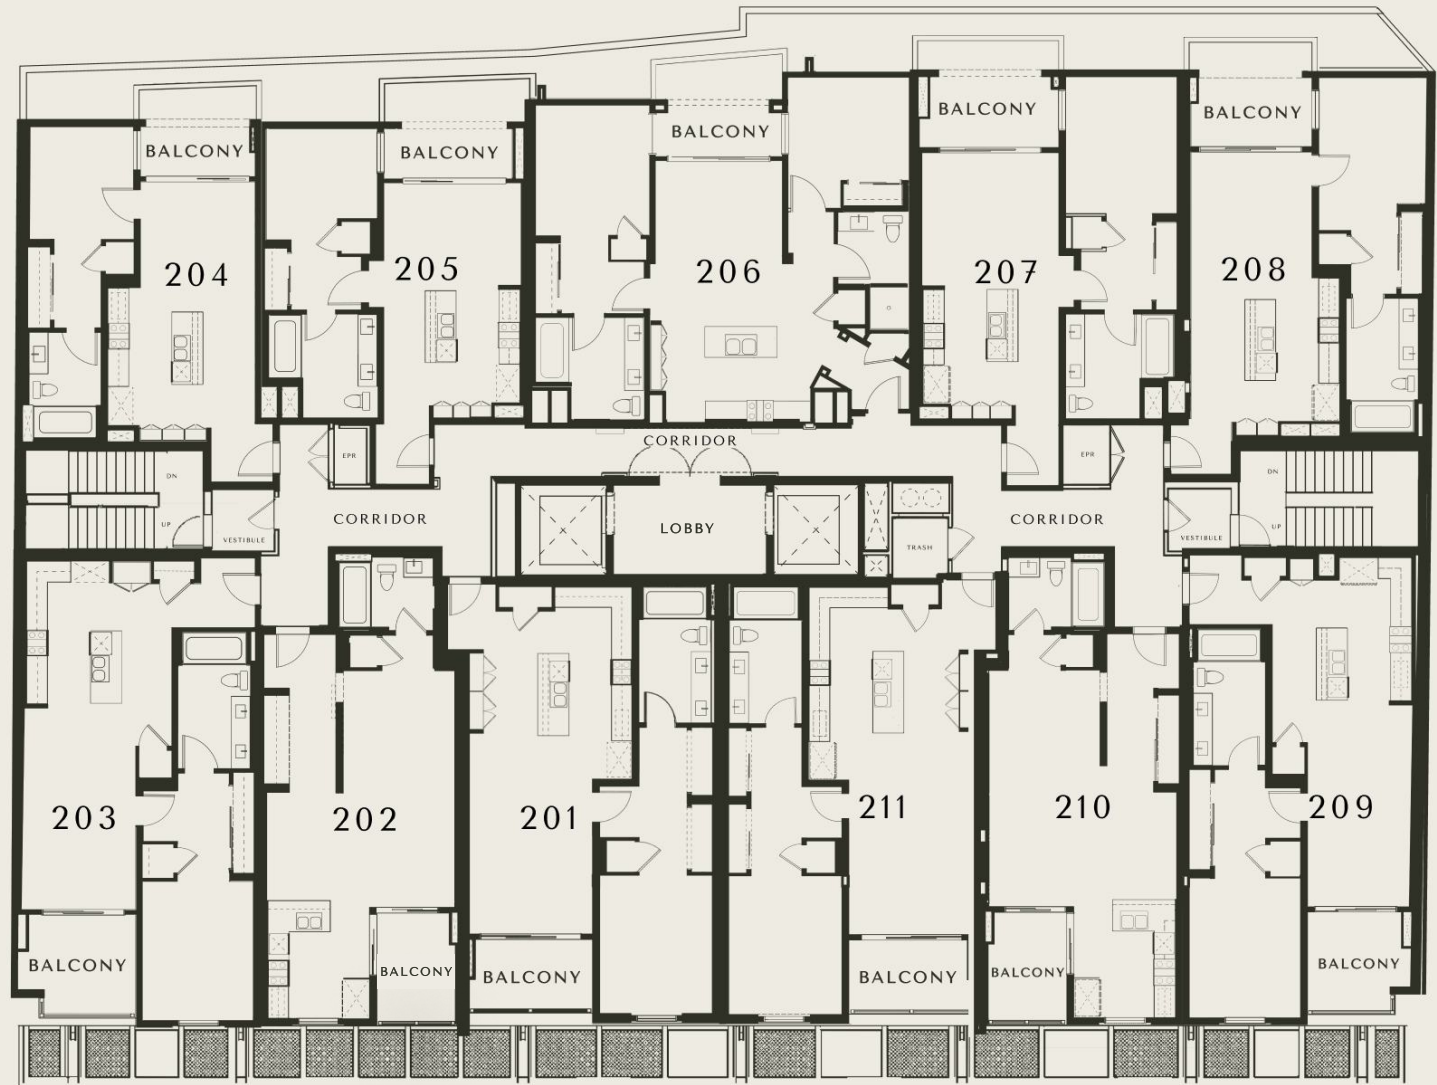

H HIROHOUSE

little tokyo

118 Astronaut Ellison S Onizuka St
Los Angeles, CA 90012

ASTRONAUT ELLISON S ONIZUKA ST

LEVEL 2

 hirohousing.com

 info@hirohousing.com

 (213) 221-6300