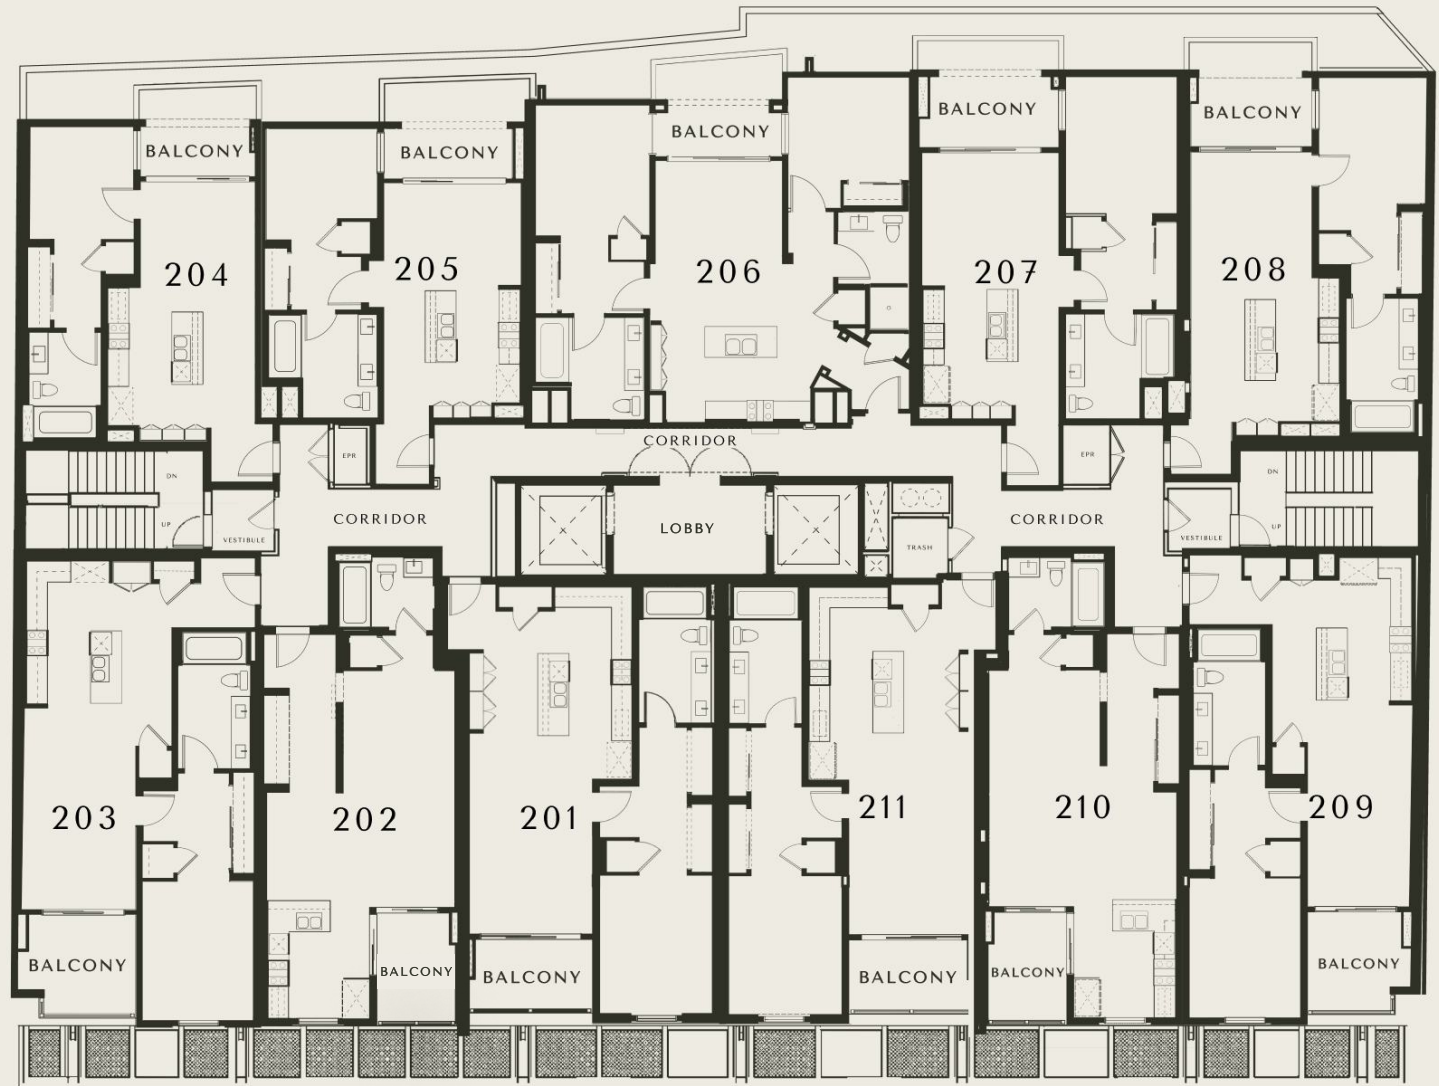

# H HIROHOUSE

little **tokyo**

118 Astronaut Ellison S Onizuka St  
Los Angeles, CA 90012

ASTRONAUT ELLISON S ONIZUKA ST

LEVEL 2

 [hirohouseliving.com](https://hirohouseliving.com)

 [info@hirohouseliving.com](mailto:info@hirohouseliving.com)