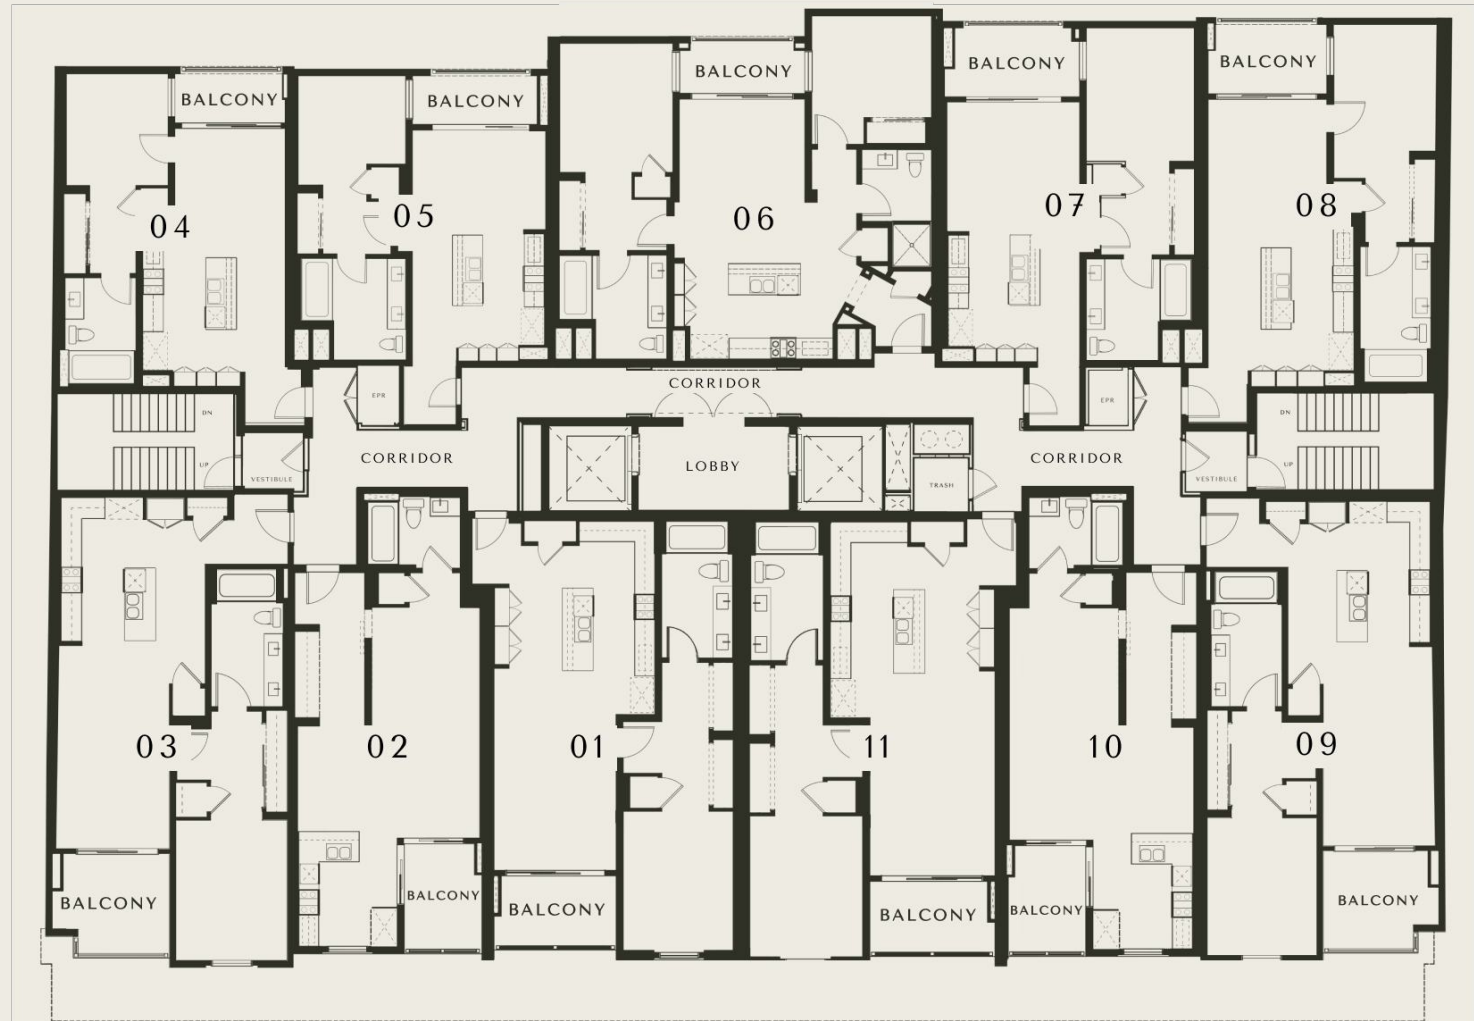

H HIROHOUSE

little tokyo

118 Astronaut Ellison S Onizuka St
Los Angeles, CA 90012

ASTRONAUT ELLISON S ONIZUKA ST

LEVELS 3-8

 hirohouseliving.com

 info@hirohouseliving.com

 (213) 221-6300